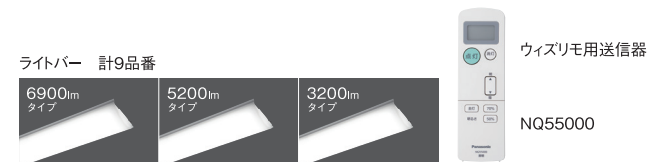

商品の詳しい情報は [パナソニック 一体型LEDベースライト ウィズリモ](#)