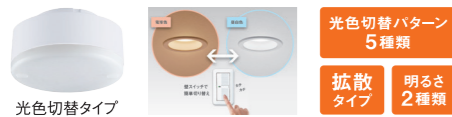

LEDフラットランプ 光色切替タイプ

発売中

「LEDフラットランプ」に光色切替タイプが登場。さらに組み合わせが豊富なLEDフラットランプ適合サイトも登場！

光色切替パターン
5種類
拡散タイプ
明るさ
2種類

- ▶ ランプの取り替えが簡単だから、くらしの変化に合わせて、明るさ、光色、配光を自由に変えられる。
- ▶ LEDフラットランプと本体との自由な組み合わせが可能。

※ダウンライト、ダウンシーリング、ペンダント(一部)には、LEDフラットランプ光色切替タイプとの組み合わせ品番をご用意しています。

LEDフラットランプと組み合わせ可能な器具が確認できる「LEDフラットランプ適合サイト」(4月末公開予定)

<https://www2.panasonic.biz/l/lighting/home/tools/search/flat-lamp/>

商品の詳しい情報は

シーリングライト カチットT 調色タイプ

2021年6月21日発売予定

2ステップで取り付けできるカチットT。生活シーンに合わせて光色をチェンジ可能に。