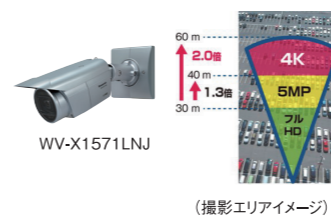

- ▶ 吊りボルトの継ぎ足しが不要。既設の取り付けボルトをそのまま利用でき、施工時間の大幅な短縮を実現。
- ▶ 非常用照明器具の埋込型(20形・40形)が新登場。一般灯と同一断面のため、連結使用時に見た目がスッキリ。
- ▶ 一般灯のラインアップがますます拡充。従来の40形の品種に加え、20形も新登場。幅広い使い方が可能に。

商品の詳しい情報は

一体型LEDベースライト iDシリーズ スクエアシリーズ映光色

商品の詳しい情報は

AI屋外4Kハウジング一体カメラ

発売中

ネットワークカメラ本体にAI機能を搭載。4K解像度の画像を最大30フレーム/秒で動画配信が可能。

WW-X1571LNJ

(撮影エリアイメージ)

- ▶ H.265エンジン採用により、3840×2160(4K)の高解像度画像を最大30フレーム/秒で動画配信。フルHDカメラの距離2.0倍、面積4.0倍のエリアをカバー。(左図参照)
- ▶ さらなる低ビットレート高画質ストリームを実現。
- ▶ 暗号通信、改ざん検知機能を搭載することでセキュリティを向上。
- ▶ インテリジェントオート(iA)機能により、逆光の人物などの視認性をさらに向上。