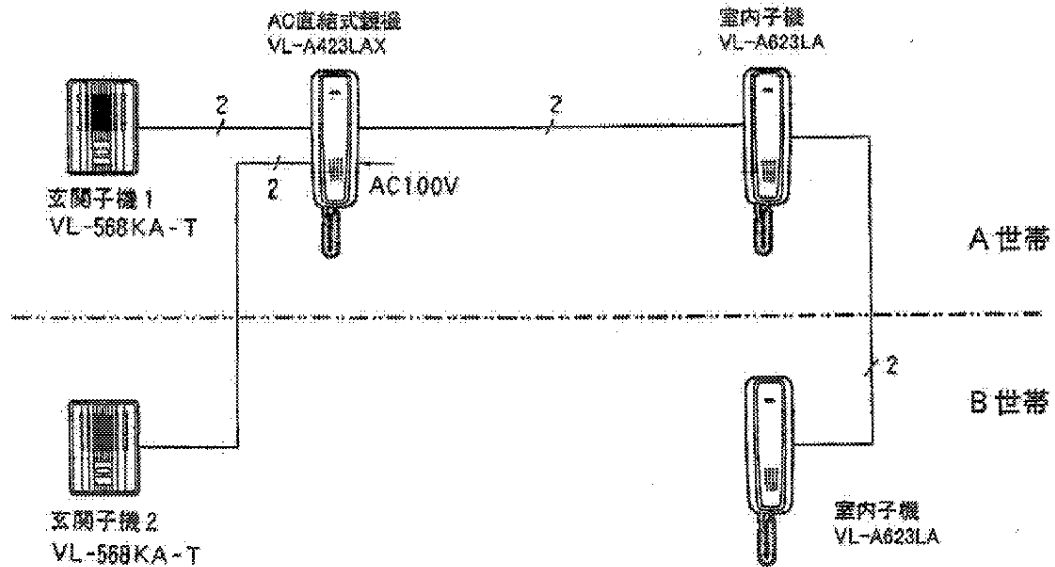

システム系統・配線図・配線距離は、2タイプ（AC直結式、ACコード式）とも共通です。

■システム系統（Ⅱ）

《接続例》

- ●二世帯住宅で使用する場合

- ●二世帯住宅で使用するときは、玄関子機の呼出音と呼出ランプを受話器内側の玄関子機設定スイッチで設定します。

玄関子機設定スイッチ		動作内容	
スイッチ1	ON側	玄関子機1から呼出されると	呼出音が鳴り、呼出ランプが点滅
	OFF側		呼出音が鳴らず、呼出ランプも点滅せず
スイッチ2	ON側	玄関子機2から呼出されると	呼出音が鳴り、呼出ランプが点滅
	OFF側		呼出音が鳴らず、呼出ランプも点滅せず

※玄関子機設定スイッチをOFF側に設定しても、玄関子機・室内子機から呼出されたとき、受話器を取り上げると応答・通話できます。

システム系統（Ⅱ）

品番	_____
品名	チャイミーフラッシュ2-3タイプ