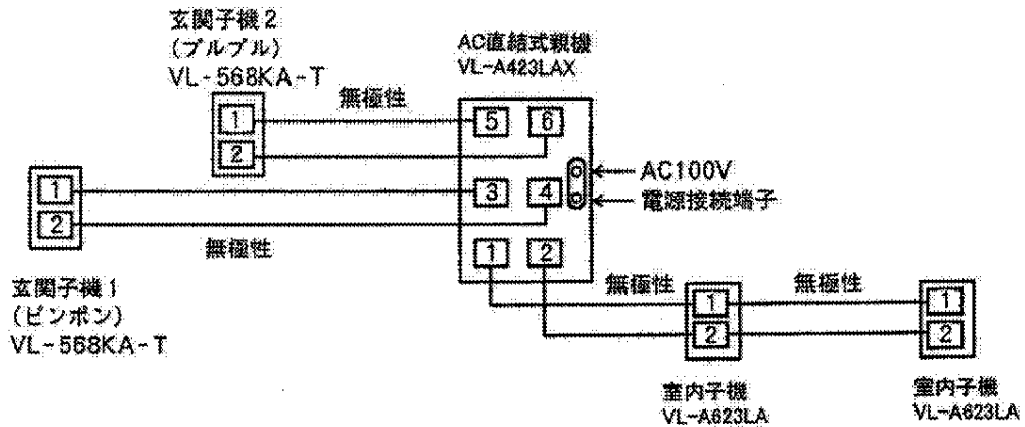

■配線図

《基本配線例》

※室内子機をチャイムは〜い！2-3タイプの室内子機に変えても配線は、変わりません。
また、二世帯住宅向け配線も変わりません。

■配線距離

親機、玄関子機間の配線距離		150mまで	250mまで	400mまで	
親機、室内子機間の配線距離		75mまで	125mまで	200mまで	
電線の種類 (太さ)	より線	素線数	12本	20本	30本
		素線径	0.18mm	0.18mm	0.18mm
		単線(導体径)	0.65mm	0.8mm	1.0mm

※配線の線種は、導体径1.2mm以下のものをお使いください。

■付属品 (親機、室内子機共通)

木ねじ (4mm×16mm)	2本
小ねじ (4mm×25mm)	2本
壁掛金具	1個

配線図/配線距離/付属品

品番	_____
品名	チャイムフラッシュ2-3タイプ