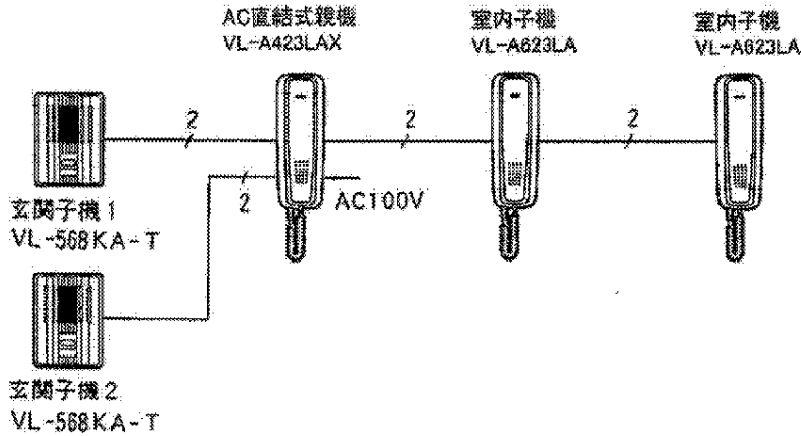

概要 / 特長

品番 ———

品名 **チャイミーフラッシュ2-3タイプ**

システム系統・配線図・配線距離は、2タイプ（AC直結式、ACコード式）とも共通です。

■システム系統（I）

《基本例》

※玄関子機は、当社玄関子機シリーズ(無極性)より、自由に選んでお使いいただけます。

《接続例》