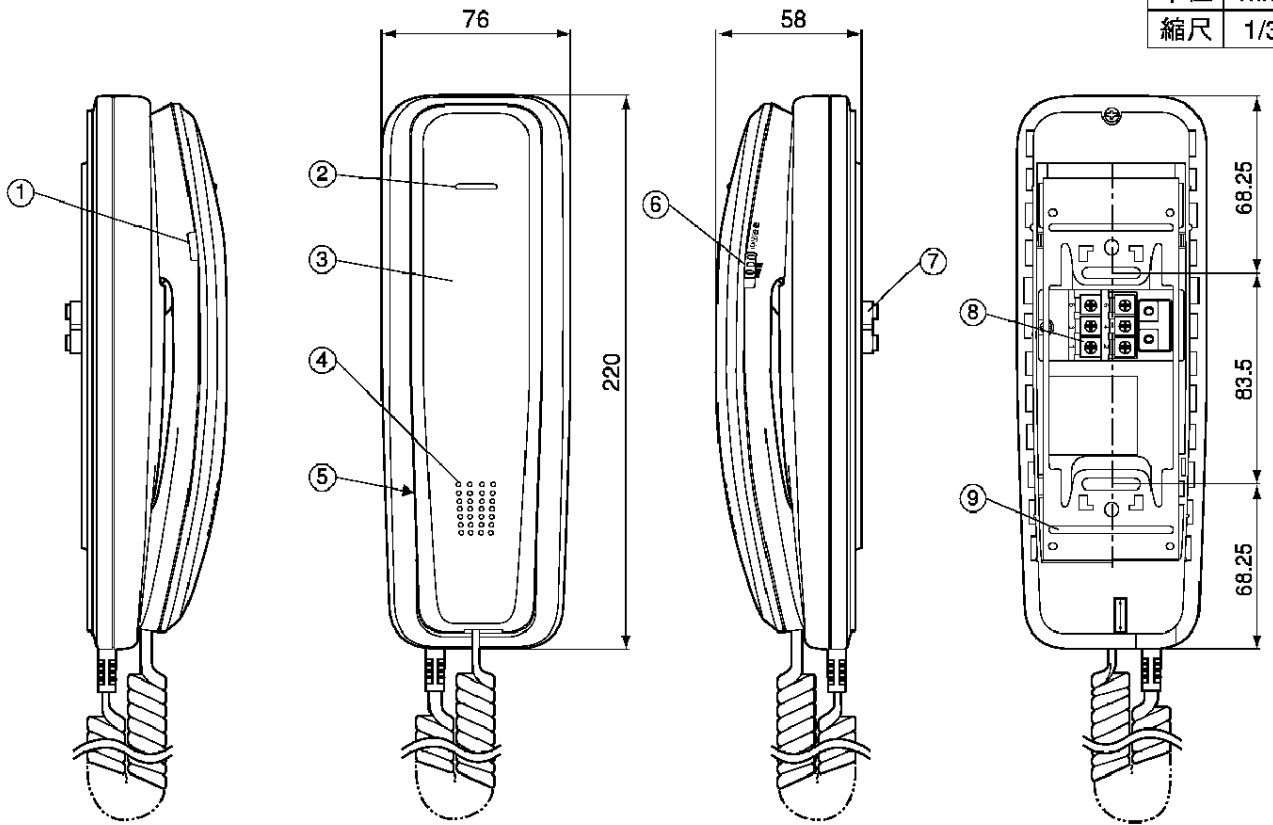

※配線の線種は、導体径1.2mm以下のものをお使いください。

■付属品 (親機、室内子機共通)

木ねじ (4mm×16mm)	2本
小ねじ (4mm×25mm)	2本
壁掛金具	1個

配線図/配線距離/付属品

品番	_____
品名	チャイムフラッシュ2-3タイプ

単位	mm
縮尺	1/3

■仕様

電源電圧	AC 100V(直結式)	
消費電力	5W	
外形寸法	高さ220×幅76×奥行58 mm	
質量	約460g	
外観色調	チャイミーホワイト(近似マンセル4.1Y8.3/0.7)	
外観材質	本体:難燃ABS樹脂、受話器:ABS樹脂	
取付方法	壁掛け(壁掛金具は付属)	
使用環境条件	周囲温度0~40℃ 湿度80%以下(ただし、結露しないこと)	
出力インピーダンス	600Ω	
最大出力	19dBm以上(歪率10%以下)	
S / N	50dB以上	
配線数・ 線路抵抗	親機~玄関子機間	2線・最大20Ω(ループ値)
	親機~室内子機間	2線・最大10Ω(ループ値)
通話方式	同時通話	
呼出方式	玄関子機から	・電子チャイム音(ピンポン)と トレモロ音(プルプル)の2種類 ・呼出音量調節(3段階切換) ・呼出ランプ点滅(赤色)
	室内間	スプラッシュトーン(ブー)後、音声呼出