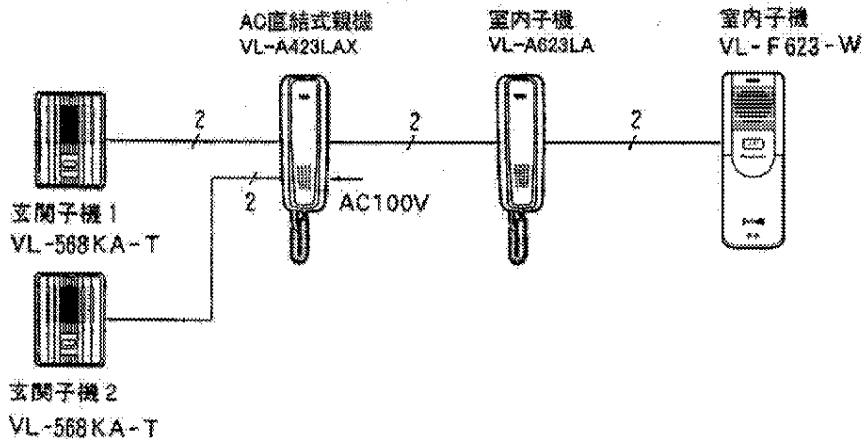

システム系統（I）

品番	_____
品名	チャイミーフラッシュ2-3タイプ