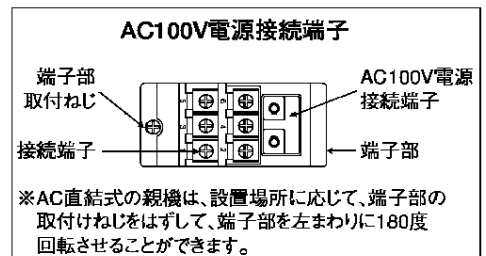

《施工上の注意》

- ●本製品は電気設備技術基準204条による施工を行なってください。
  - ・使用する埋込ボックスは、けんろうな隔壁を設けてください。
  - ・金属ボックスを使用する場合は、特別第3種接地工事を行なってください。
  - ・使用する電源線は600V以上の絶縁電線をお使いください。
- ●取付工事は電気工事士の免許取得者が行なってください。

仕様 / 外形寸法図

品番	VL-A423LAX
品名	チャイミーフラッシュ 2-3タイプ親機 (AC直結式)