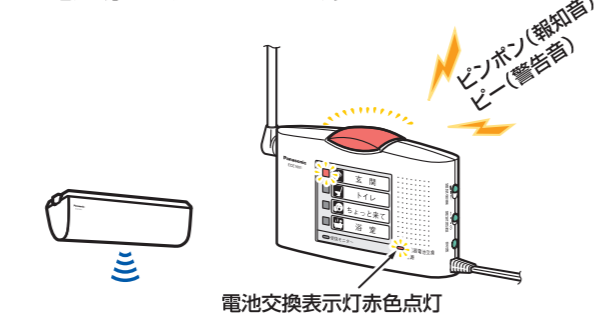

●電池交換表示機能付

- ・受信器から「ピー」という音と電池交換表示灯で、発信器の電池切れが近いことをお知らせします。

項目	発信器	受信器
電源	単3形乾電池×2本	AC100V 50/60Hz
消費電力	—	4W
消費電流	動作時 50mA以下 待機時 50μA以下	—
報知音量	—	70dB以上(音量:大(大・中・小切替可))
使用温度範囲	0°C~+40°C	0°C~+40°C
質量	約140g(電池は含みません。)	約420g

注意

ご使用の際は説明書をよくお読みのうえ、正しくお使いください。

Panasonic®

小電力型 ワイヤレス コール

熱線センサー発信器セット

ECE 158

●この商品は報知・連絡用であり生命救済、犯罪防止を目的にした機器ではありません。

ご注意

- ●受信器や発信器・送信器を追加される場合は必ず小電力型ワイヤレスシリーズ(ECEシリーズ)と組み合わせてください。
- ●下記のような使用環境では、電波(ノイズ)を受けたり電波の到達距離が短くなります。このような場合は、動作しないことがありますのでご注意ください。
- ・機器間に金属や鉄筋コンクリートなどの電波を通しにくい障壁がある。
- ・機器間にある壁面内の断熱材にアルミ箔を貼り付けたグラスウールを使用している。
- ・機器の周辺が金属物で囲まれている。(スチールキャビネットの間、カラオケボックスなど)
- ・金属物の表面に機器を取り付けている。
- ・操作する人の体の向きで電波を逃がしている。
- ・電子レンジやパソコンなどの家電商品やOA機器が機器の2m以内にある。
- ・機器の近くで、変圧電圧で駆動するベルやモーターなどの機器が動作している。
- ・機器の近くで、携帯電話やPHS電話を使用している。
- ・機器の近く(10m以内)で、マイクロ波治療器を使用している。
- ・近くに、テレビ・ラジオの送信所近辺の強電界地域または各種無線局がある。

セット(ECE 158)内容	
卓上受信器 (ECE 1601P)	1台
熱線センサー発信器 (ECE 1801P)	1台
取付木ネジ (4×25)	2本
ネームシール (受信器用)	1枚
異常時の点検一覧表	1枚
パナソニックお客様ご相談窓口のご案内	1枚
取扱説明書	1冊
保証書	1枚

紙箱 緩衝材
ダンボール
袋: > PE <

パナソニック株式会社 日本製