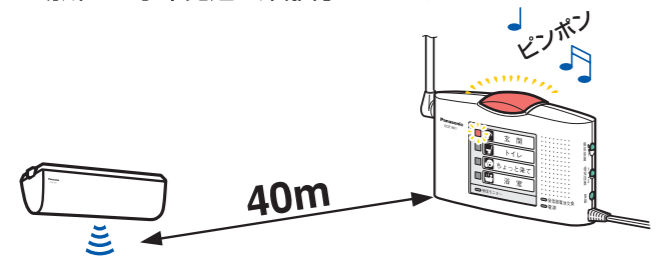

##### ●呼出表示が4カ所

- ・呼び出しの用件(場所)別に表示できます。
- ・受信器からは「ピンポン」音が鳴ります。

※「ピンポン」音は「フルフル」「ブー」「ビビッ」「ポロロン」音(用件ランプに対応した報知音)に切り替えることもできます。

##### ●水平見通し距離約40m

- ・発信器と受信器の電波の到達距離は、障害物のない場所での水平見通し距離約40mです。