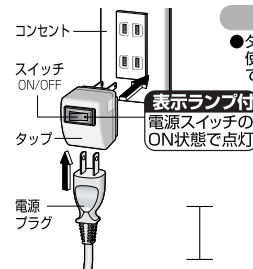

1500ワットまで

1500ワットまで

WHS 2001WP

ホワイト

スイッチ OFF で待機電力カット

家電製品の節電に役立ちます。

使用上のご注意

- タイマー機能付の機器(例、ビデオ)に使用しますと、スイッチのOFF操作でタイマー機能が初期化されます。
- 電源プラグやタップを抜き差しする時は、機器の電源をOFFにして行ってください。
- 極性の違いにより、スイッチOFF時に表示ランプが薄く点灯する場合があります。タップの電源プラグを左右逆にして壁のコンセントに差し込んでください。