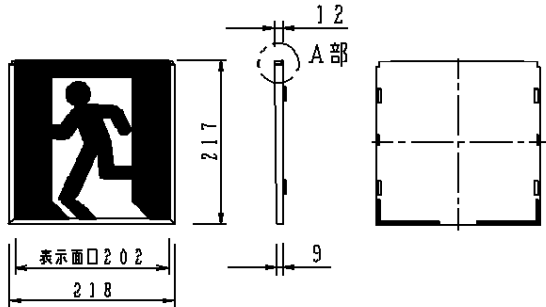

# LED誘導灯コンパクトスクエア

B級用 (BL形・BH形兼用)  
避難口誘導灯用表示板

FK20000 (避難口誘導灯用表示板)

型式認定番号  
PP1BS-511

FK20005 (避難口誘導灯用表示板)

FK20006 (避難口誘導灯用表示板)

FK20007 (避難口誘導灯用表示板)

FK20008 (避難口誘導灯用表示板)

- 注1) 上記は表示板のみの品番です。ご注文の際は必ず灯具と組合せたものでご用命ください。
- 注2) 表示板は緑で矢印と避難口を示すシンボルの一部が白です。
- 注3) この表示板はB級専用 (BL形・BH形兼用) です。

## ⚠ 安全に関するご注意

- コンパクトスクエア用表示板です。  
指定されたコンパクトスクエア器具以外は  
使用できません。

クールホワイト マンセル 10Y9/0.5					
適合ランプ	5				品番 FK20000
W・数	4				
器具質量	0.6kg	3	導光板	アクリル (t7.0)	
特記事項	2	表示パネル	アクリル (t2.0)		渡邊 大森
	1	ケース	ポリカーボネート	クールホワイト	
	部番	部品名	材質・素材厚	備考	