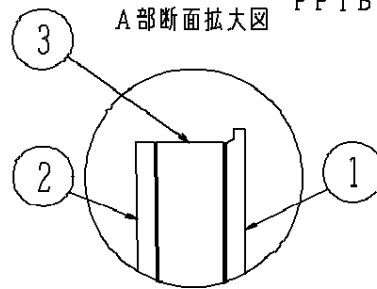

# LED誘導灯コンパクトスクエア

B級用 (BL形・BH形兼用)  
避難口誘導灯用表示板

FK20000 (避難口誘導灯用表示板)

型式認定番号  
PP1BS-511

FK20005 (避難口誘導灯用表示板)

FK20006 (避難口誘導灯用表示板)

FK20007 (避難口誘導灯用表示板)

FK20008 (避難口誘導灯用表示板)

- 注1) 上記は表示板のみの品番です。ご注文の際は必ず灯具と組合せたものでご用命ください。
- 注2) 表示板は緑で矢印と避難口を示すシンボルの一部が白です。
- 注3) この表示板はB級専用 (BL形・BH形兼用) です。

## ⚠ 安全に関するご注意

- コンパクトスクエア用表示板です。  
指定されたコンパクトスクエア器具以外は  
使用できません。

クールホワイト マンセル 10Y9/0.5					
適合ランプ	5				品番 FK20000
W・数	4				
器具質量	0.6kg	3	導光板	アクリル (t7.0)	
特記事項	2	表示パネル	アクリル (t2.0)		渡邊 大森
	1	ケース	ポリカーボネート	クールホワイト	
	部番	部品名	材質・素材厚	備考	