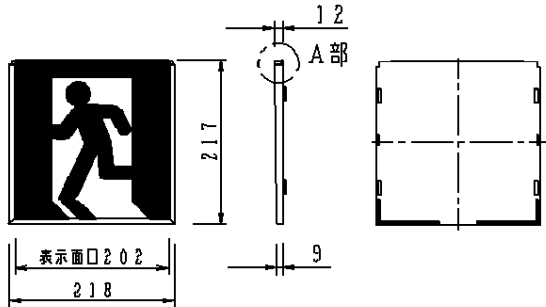

# LED誘導灯コンパクトスクエア

B級用 (BL形・BH形兼用)  
避難口誘導灯用表示板

型式認定番号  
PP1BS-511

FK20000 (避難口誘導灯用表示板)

FK20005 (避難口誘導灯用表示板)

FK20006 (避難口誘導灯用表示板)

FK20007 (避難口誘導灯用表示板)

FK20008 (避難口誘導灯用表示板)

- 注1) 上記は表示板のみの品番です。ご注文の際は必ず灯具と組合せたものでご用命ください。
- 注2) 表示板は緑で矢印と避難口を示すシンボルの一部が白です。
- 注3) この表示板はB級専用 (BL形・BH形兼用) です。

## ⚠ 安全に関するご注意

- コンパクトスクエア用表示板です。  
指定されたコンパクトスクエア器具以外は  
使用できません。

|                       |       |        |            |            |               |
|-----------------------|-------|--------|------------|------------|---------------|
| クールホワイト マンセル 10Y9/0.5 |       |        |            |            |               |
| 適合ランプ                 | 5     |        |            |            | 品番<br>FK20005 |
| W・数                   | 4     |        |            |            |               |
| 器具質量                  | 0.6kg | 3      | 導光板        | アクリル(t7.0) | 渡邊 大森         |
| 特記事項                  | 2     | 表示パネル  | アクリル(t2.0) |            |               |
|                       | 1     | ケース    | ポリカーボネート   | クールホワイト    |               |
| 部番                    | 部品名   | 材質・素材厚 | 備考         | パナソニック株式会社 |               |