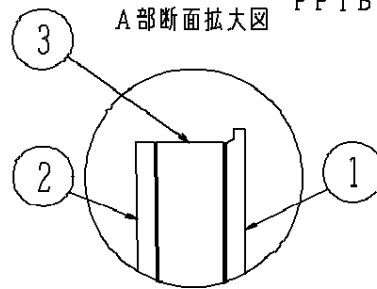

# LED誘導灯コンパクトスクエア

B級用 (BL形・BH形兼用)  
避難口誘導灯用表示板

型式認定番号  
PP1BS-511

FK20000 (避難口誘導灯用表示板)

FK20005 (避難口誘導灯用表示板)

FK20006 (避難口誘導灯用表示板)

FK20007 (避難口誘導灯用表示板)

FK20008 (避難口誘導灯用表示板)

- 注1) 上記は表示板のみの品番です。ご注文の際は必ず灯具と組合せたものでご用命ください。
- 注2) 表示板は緑で矢印と避難口を示すシンボルの一部が白です。
- 注3) この表示板はB級専用 (BL形・BH形兼用) です。

## ⚠ 安全に関するご注意

- コンパクトスクエア用表示板です。  
指定されたコンパクトスクエア器具以外は  
使用できません。

|                       |       |        |            |            |               |
|-----------------------|-------|--------|------------|------------|---------------|
| クールホワイト マンセル 10Y9/0.5 |       |        |            |            |               |
| 適合ランプ                 | 5     |        |            |            | 品番<br>FK20005 |
| W・数                   | 4     |        |            |            |               |
| 器具質量                  | 0.6kg | 3      | 導光板        | アクリル(t7.0) | 渡邊 大森         |
| 特記事項                  | 2     | 表示パネル  | アクリル(t2.0) |            |               |
|                       | 1     | ケース    | ポリカーボネート   | クールホワイト    |               |
| 部番                    | 部品名   | 材質・素材厚 | 備考         | パナソニック株式会社 |               |