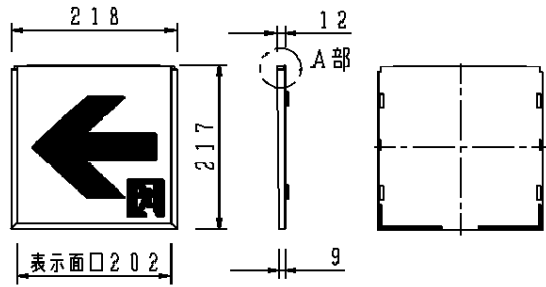

LED誘導灯コンパクトスクエア

B級用 (BL形・BH形兼用)
 通路誘導灯用表示板

型式認定番号
 PP1BS-511

FK20016 (通路誘導灯用表示板)

FK20017 (通路誘導灯用表示板)

FK20018 (通路誘導灯用表示板)

- 注1) 上記は表示板のみの品番です。ご注文の際は必ず灯具と組合せたものでご用命ください。
- 注2) 表示板は白で矢印と避難口を示すシンボルが緑です。
- 注3) この表示板はB級専用 (BL形・BH形兼用) です。

⚠ 安全に関するご注意

- コンパクトスクエア用表示板です。指定されたコンパクトスクエア器具以外は使用できません。

クールホワイト マンセル 10Y9/0.5					
適合ランプ	5				品番 FK20016
W・数	4				
器具質量	0.6kg	3	導光板	アクリル (17.0)	
特記事項	2	表示パネル	アクリル (12.0)		渡邊 大森
	1	ケース	ポリカーボネート	クールホワイト	
	部番	部品名	材質・素材厚	備考	