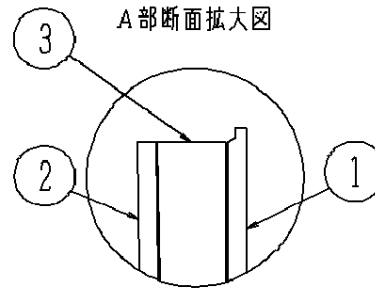

# LED誘導灯コンパクトスクエア

B級用 (BL形・BH形兼用)  
 通路誘導灯用表示板

型式認定番号  
 PP1BS-511

FK20016 (通路誘導灯用表示板)

FK20017 (通路誘導灯用表示板)

FK20018 (通路誘導灯用表示板)

- 注1) 上記は表示板のみの品番です。ご注文の際は必ず灯具と組合せたものでご用命ください。
- 注2) 表示板は白で矢印と避難口を示すシンボルが緑です。
- 注3) この表示板はB級専用 (BL形・BH形兼用) です。

## ⚠ 安全に関するご注意

- コンパクトスクエア用表示板です。  
 指定されたコンパクトスクエア器具以外は  
 使用できません。

クールホワイト マンセル 10Y9/0.5						
適合ランプ	5				品番	FK20017
W・数	4					
器具質量	0.6kg	3	導光板	アクリル (17.0)		
特記事項	2	表示パネル	アクリル (12.0)		渡邊	大森
	1	ケース	ポリカーボネート	クールホワイト		
	部番	部品名	材質・素材厚	備考	パナソニック株式会社	