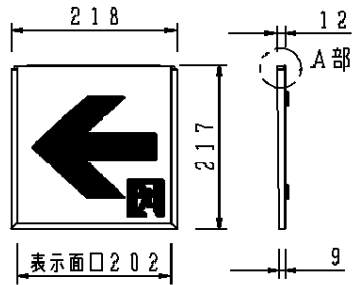

# LED誘導灯コンパクトスクエア

B級用 (BL形・BH形兼用)  
 通路誘導灯用表示板

型式認定番号  
 PP1BS-511

FK20016 (通路誘導灯用表示板)

FK20017 (通路誘導灯用表示板)

FK20018 (通路誘導灯用表示板)

- 注1) 上記は表示板のみの品番です。ご注文の際は必ず灯具と組合せたものでご用命ください。
- 注2) 表示板は白で矢印と避難口を示すシンボルが緑です。
- 注3) この表示板はB級専用 (BL形・BH形兼用) です。

## ⚠ 安全に関するご注意

- コンパクトスクエア用表示板です。  
 指定されたコンパクトスクエア器具以外は  
 使用できません。

クールホワイト マンセル 10Y9/0.5						
適合ランプ	5				品番	FK20017
W・数	4					
器具質量	0.6kg	3	導光板	アクリル (17.0)		
特記事項	2	表示パネル	アクリル (12.0)		渡邊	大森
	1	ケース	ポリカーボネート	クールホワイト		
	部番	部品名	材質・素材厚	備考	パナソニック株式会社	