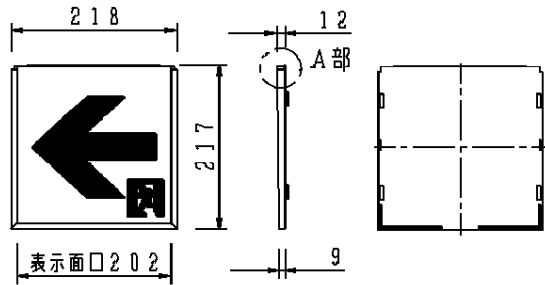

LED誘導灯コンパクトスクエア

B級用 (BL形・BH形兼用)
通路誘導灯用表示板

型式認定番号
PP1BS-511

FK20016 (通路誘導灯用表示板)

FK20017 (通路誘導灯用表示板)

FK20018 (通路誘導灯用表示板)

- 注1) 上記は表示板のみの品番です。ご注文の際は必ず灯具と組合せたものでご用命ください。
- 注2) 表示板は白で矢印と避難口を示すシンボルが緑です。
- 注3) この表示板はB級専用 (BL形・BH形兼用) です。

⚠ 安全に関するご注意

- コンパクトスクエア用表示板です。
指定されたコンパクトスクエア器具以外は
使用できません。

クールホワイト マンセル 10Y9/0.5					
適合ランプ	5				品番 FK20018
W・数	4				
器具質量	0.6kg	3	導光板	アクリル (17.0)	渡邊 大森 パナソニック株式会社
特記事項	2	表示パネル	アクリル (12.0)		
	1	ケース	ポリカーボネート	クールホワイト	
	部番	部品名	材質・素材厚	備考	