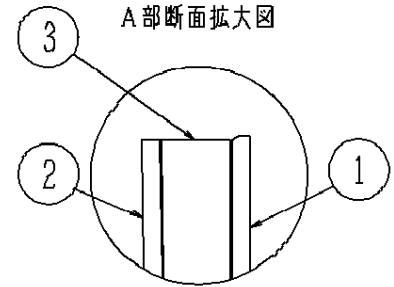

LED誘導灯コンパクトスクエア

C級用
避難口誘導灯用表示板

型式認定番号
PP1CS-510

FK10000 (避難口誘導灯用表示板)

FK10005 (避難口誘導灯用表示板)

- 注1) 上記は表示板のみの品番です。ご注文の際は必ず灯具と組合せたものでご用命ください。
- 注2) 表示板は緑で避難口を示すシンボルの一部が白です。
- 注3) この表示板はC級専用です。

⚠ 安全に関するご注意

●コンパクトスクエア用表示板です。
指定されたコンパクトスクエア器具以外は
使用できません。

クールホワイト マンセル 10Y9/0.5					
適合ランプ	5				品番 FK10000
W・数	4				
器具質量	0.3kg	3	導光板	アクリル(t5.0)	
特記事項	2	表示パネル	アクリル(t2.0)		渡邊 大森
	1	ケース	ポリカーボネート	クールホワイト	
	部番	部品名	材質・素材厚	備考	パナソニック株式会社