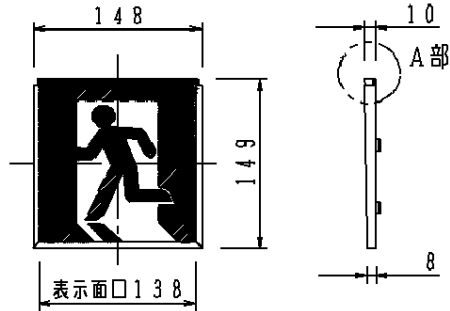

LED誘導灯コンパクトスクエア

C級用
避難口誘導灯用表示板

型式認定番号
PP1CS-510

FK10000 (避難口誘導灯用表示板)

FK10005 (避難口誘導灯用表示板)

- 注1) 上記は表示板のみの品番です。ご注文の際は必ず灯具と組合せたものでご用命ください。
- 注2) 表示板は緑で避難口を示すシンボルの一部が白です。
- 注3) この表示板はC級専用です。

⚠ 安全に関するご注意

●コンパクトスクエア用表示板です。
指定されたコンパクトスクエア器具以外は
使用できません。

クールホワイト マンセル 10Y9/0.5					
適合ランプ	5				品番 FK10000
W・数	4				
器具質量	0.3kg	3	導光板	アクリル(t5.0)	
特記事項	2	表示パネル	アクリル(t2.0)		渡邊 大森
	1	ケース	ポリカーボネート	クールホワイト	
	部番	部品名	材質・素材厚	備考	パナソニック株式会社