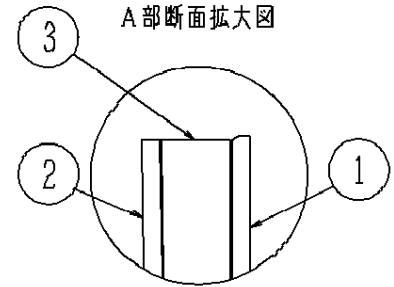

LED誘導灯コンパクトスクエア

C級用
避難口誘導灯用表示板

型式認定番号
PP1CS-510

FK10000 (避難口誘導灯用表示板)

FK10005 (避難口誘導灯用表示板)

- 注1) 上記は表示板のみの品番です。ご注文の際は必ず灯具と組合せたものでご用命ください。
- 注2) 表示板は緑で避難口を示すシンボルの一部が白です。
- 注3) この表示板はC級専用です。

安全に関するご注意

●コンパクトスクエア用表示板です。
指定されたコンパクトスクエア器具以外は
使用できません。

クールホワイト マンセル 10Y9/0.5						
適合ランプ		5				品番 FK10005
W・数		4				
器具質量	0.3kg	3	導光板	アクリル(t5.0)		
特記事項		2	表示パネル	アクリル(t2.0)		渡邊 大森
		1	ケース	ポリカーボネート	クールホワイト	
	部番	部品名	材質・素材厚	備考	パナソニック株式会社	