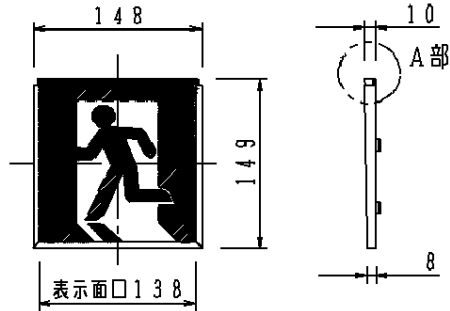

LED誘導灯コンパクトスクエア

C級用
避難口誘導灯用表示板

型式認定番号
PP1CS-510

FK10000 (避難口誘導灯用表示板)

FK10005 (避難口誘導灯用表示板)

- 注1) 上記は表示板のみの品番です。ご注文の際は必ず灯具と組合せたものでご用命ください。
- 注2) 表示板は緑で避難口を示すシンボルの一部が白です。
- 注3) この表示板はC級専用です。

安全に関するご注意

●コンパクトスクエア用表示板です。
指定されたコンパクトスクエア器具以外は
使用できません。

クールホワイト マンセル 10Y9/0.5						
適合ランプ		5				品番 FK10005
W・数		4				
器具質量	0.3kg	3	導光板	アクリル(t5.0)		
特記事項		2	表示パネル	アクリル(t2.0)		渡邊 大森
		1	ケース	ポリカーボネート	クールホワイト	
	部番	部品名	材質・素材厚	備考	パナソニック株式会社	