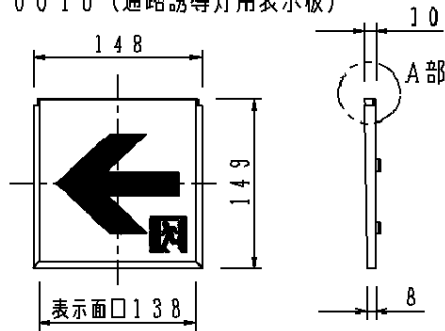

# LED誘導灯コンパクトスクエア

C級用  
通路誘導灯用表示板

型式認定番号  
PP1CS-510

FK10016 (通路誘導灯用表示板)

FK10017 (通路誘導灯用表示板)

FK10018 (通路誘導灯用表示板)

- 注1) 上記は表示板のみの品番です。ご注文の際は必ず灯具と組合せたものでご用命ください。
- 注2) 表示板は白で矢印と避難口を示すシンボルの一部が緑です。
- 注3) この表示板はC級専用です。

**安全に関するご注意**

- コンパクトスクエア用表示板です。指定されたコンパクトスクエア器具以外は使用できません。

クールホワイト マンセル 10Y9/0.5					
適合ランプ	5			品番 FK10016	
W・数	4				
器具質量	0.3kg	3	導光板 アクリル(t5.0)		
特記事項	2	表示パネル	アクリル(t2.0)	渡邊 大森	
	1	ケース	ポリカーボネート		クールホワイト
	部番	部品名	材質・素材厚		備考
パナソニック株式会社					