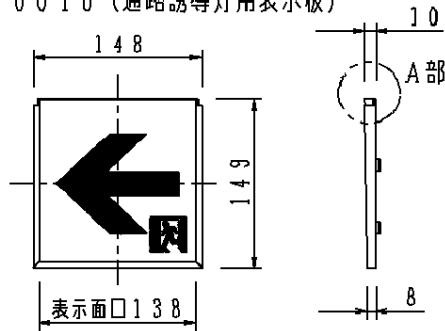

# LED誘導灯コンパクトスクエア

C級用  
通路誘導灯用表示板

型式認定番号  
PP1CS-510

FK10016 (通路誘導灯用表示板)

FK10017 (通路誘導灯用表示板)

FK10018 (通路誘導灯用表示板)

- 注1) 上記は表示板のみの品番です。ご注文の際は必ず灯具と組合せたものでご用命ください。
- 注2) 表示板は白で矢印と避難口を示すシンボルの一部が緑です。
- 注3) この表示板はC級専用です。

**安全に関するご注意**

- コンパクトスクエア用表示板です。指定されたコンパクトスクエア器具以外は使用できません。

クールホワイト マンセル 10Y9/0.5				
適合ランプ	5			品番 FK10017
W・数	4			
器具質量	0.3kg	3	導光板 アクリル(t5.0)	
特記事項	2	表示パネル	アクリル(t2.0)	渡邊 大森
	1	ケース	ポリカーボネート	
	部番	部品名	材質・素材厚	備考
パナソニック株式会社				