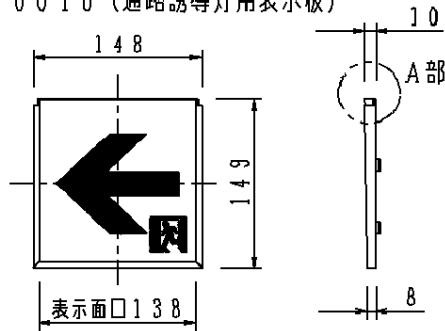

# LED誘導灯コンパクトスクエア

C級用  
通路誘導灯用表示板

型式認定番号  
PP1CS-510

FK10016 (通路誘導灯用表示板)

FK10017 (通路誘導灯用表示板)

FK10018 (通路誘導灯用表示板)

- 注1) 上記は表示板のみの品番です。ご注文の際は必ず灯具と組合せたものでご用命ください。
- 注2) 表示板は白で矢印と避難口を示すシンボルの一部が緑です。
- 注3) この表示板はC級専用です。

**安全に関するご注意**

- コンパクトスクエア用表示板です。指定されたコンパクトスクエア器具以外は使用できません。

クールホワイト マンセル 10Y9/0.5					
適合ランプ	5			品番 FK10018	
W・数	4				
器具質量	0.3kg	3	導光板 アクリル(t5.0)		
特記事項	2	表示パネル	アクリル(t2.0)	渡邊 大森	
	1	ケース	ポリカーボネート		クールホワイト
	部番	部品名	材質・素材厚		備考
パナソニック株式会社					