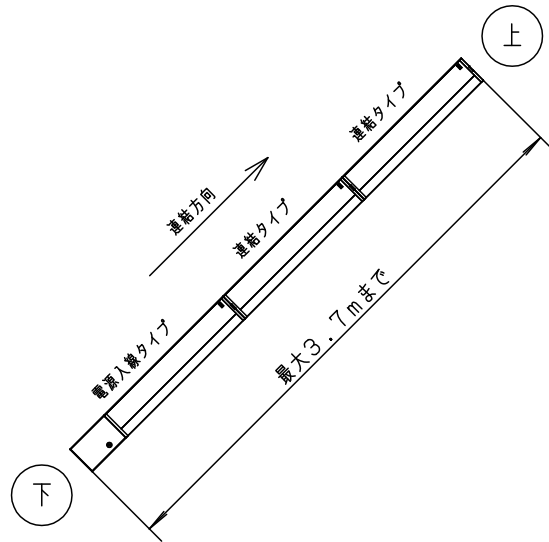

⚠ 注意：商品には寿命があります。詳細はCLX2021AAをご参照ください。

連結取付について

水平方向に連結する場合

送り容量により、連結する台数に制限があります。必ず、1回路あたり、1.2A以下としてください。

縦（斜め）方向に連結する場合

連結長さと連結方向に制限があります。

連結長さは、3.7mまでとしてください。

電源入線タイプを下側に配置し、連結タイプは上方に配置してください。

- 器具を曲状に配置する場合は、中継ケーブル（別売）をご用意ください。

【中継ケーブル】（別売）

品番	ケーブル長さ
LGK12040	10cm
LGK12042	50cm

本図面は3枚1組です。3/3

品番
施工説明書
LGB50871LE1

茵 後
田 藤

パナソニック株式会社