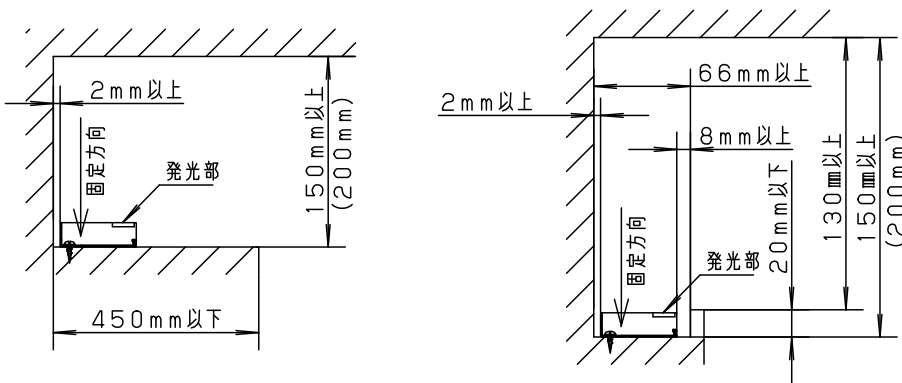

- ・両側化粧
- ・連結タイプ
- ・標準入線タイプ

本図面は3枚で1組です。 1/3

定格電圧	入力電流	消費電力						
AC100V	0.168A	16.5W	6					
LED	温白色 (3500K Ra83)	5	エンドキャップ	ポリプロピレン	ホワイト	品番	LGB50871LE1	
		4	コネクタA	ポリプロピレン	ホワイト			
器具質量	1.1kg	3	コネクタB	ポリプロピレン	ホワイト			
特記事項		2	灯具カバー	ポリカーボネート	ホワイト+乳白	菌田	後藤	
		1	取付板	鋼板 (t0.8)	高反射白色 ポリエステル粉体塗装			
部番	部品名	材質・素材厚	備考	パナソニック株式会社				

⚠ 注意：商品には寿命があります。詳細はCLX2021AAをご参照ください。

●本商品は **ケアフル施工** が必要です。

<施工上のご注意>

- この器具はケアフル施工品です。
下記の事項を守っていただかないと、施工できない状態や、施工不良が発生します。
反りや凹凸がない取付面であることを、事前に確認してください。
取付板は、蛇行しないよう、まっすぐ取り付けてください。
取付板は、連結部の段差や、ずれた状態で取り付けることがないように、十分配慮ください。
- 作業が困難な場所で器具を施工する場合は2名以上の施工を推奨します。
- 石膏ボード等の木ネジの利かない造営材への取付の場合、座付木ネジ13mmは使用しないでください。
木ネジが補強に届かず落下の恐れがあります。
- 天井面、壁面に近い場所、狭い場所等に施工する場合は、それに合った工具が必要になります。
(木ネジ取付位置が、器具の端にあるのでご注意ください。)
- 下図のように、造営材と器具の距離を離してください。

●下図の寸法範囲内で施工してください。 ※ () 内の数字は、光の広がりなどを考慮したおすすめの寸法です。

■コーニス照明 (天井付)

■コーブ照明 (据置)

本図面は3枚1組です。

2/3

品番
施工説明書
LGB50871LE1

茵 後
田 藤

パナソニック株式会社

⚠ 注意：商品には寿命があります。詳細はCLX2021AAをご参照ください。

連結取付について

水平方向に連結する場合

送り容量により、連結する台数に制限があります。必ず、1回路あたり、1.2A以下としてください。

縦（斜め）方向に連結する場合

連結長さと連結方向に制限があります。

連結長さは、3.7mまでとしてください。

電源入線タイプを下側に配置し、連結タイプは上方に配置してください。