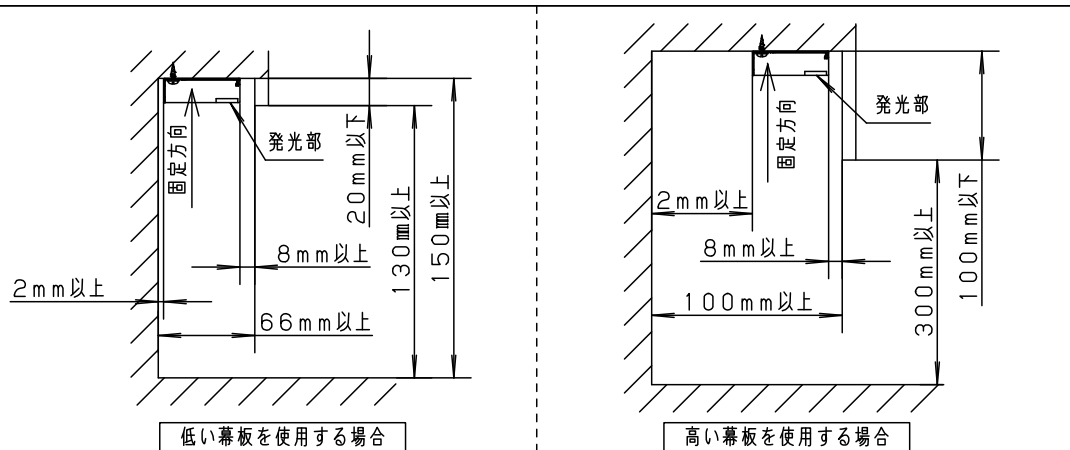

■コーニス照明 (天井付)

■コーブ照明 (据置)