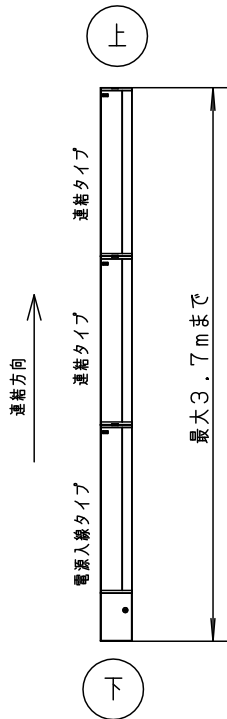

- ・両側化粧
- ・連結タイプ
- ・標準入線タイプ

本図面は3枚で1組です。 1/3

定格電圧	入力電流	消費電力						
AC100V	0.168A	16.5W	6					
LED	温白色 (3500K Ra83)	5	エンドキャップ	ポリプロピレン	ホワイト	品番	LGB50871LE1	
		4	コネクタA	ポリプロピレン	ホワイト			
器具質量	1.1kg	3	コネクタB	ポリプロピレン	ホワイト			
特記事項		2	灯具カバー	ポリカーボネート	ホワイト+乳白	菌田	後藤	
		1	取付板	鋼板 (t0.8)	高反射白色 ポリエステル粉体塗装			
部番	部品名	材質・素材厚	備考	パナソニック株式会社				

⚠ 注意：商品には寿命があります。詳細はCLX2021AAをご参照ください。

連結取付について

水平方向に連結する場合

送り容量により、連結する台数に制限があります。必ず、1回路あたり、1.2A以下としてください。

縦（斜め）方向に連結する場合

連結長さと連結方向に制限があります。

連結長さは、3.7mまでとしてください。

電源入線タイプを下側に配置し、連結タイプは上方に配置してください。

- 器具を曲状に配置する場合は、中継ケーブル（別売）をご用意ください。

【中継ケーブル】（別売）

品番	ケーブル長さ
LGK12040	10cm
LGK12042	50cm

本図面は3枚1組です。3/3

品番
施工説明書
LGB50871LE1

茵 後
田 藤

パナソニック株式会社