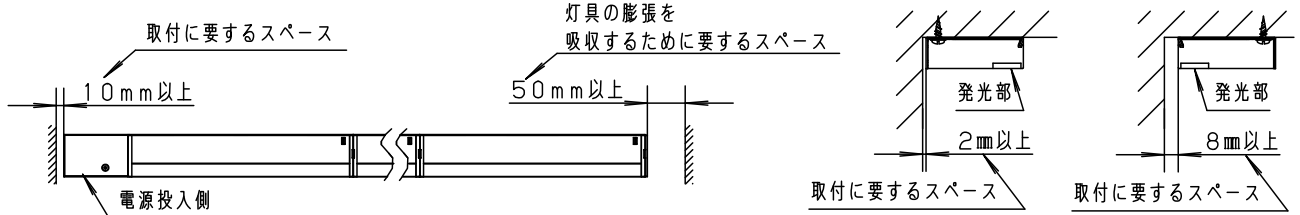

⚠ 注意：商品には寿命があります。詳細はCLX2021AAをご参照ください。

●本商品は **ケアフル施工** が必要です。

<施工上のご注意>

- ●この器具はケアフル施工品です。
  下記の事項を守っていただかないと、施工できない状態や、施工不良が発生します。
  反りや凹凸がない取付面であることを、事前に確認してください。
  取付板は、蛇行しないよう、まっすぐ取り付けてください。
  取付板は、連結部の段差や、ずれた状態で取り付けることがないように、十分配慮ください。
- ●作業が困難な場所で器具を施工する場合は2名以上の施工を推奨します。
- ●石膏ボード等の木ネジの利かない造営材への取付の場合、座付木ネジ13mmは使用しないでください。
  木ネジが補強に届かず落下の恐れがあります。
- ●天井面、壁面に近い場所、狭い場所等に施工する場合は、それに合った工具が必要になります。
  (木ネジ取付位置が、器具の端にあるのでご注意ください。)
- ●下図のように、造営材と器具の距離を離してください。

●下図の寸法範囲内で施工してください。 ※ ( ) 内の数字は、光の広がりなどを考慮したおすすめの寸法です。