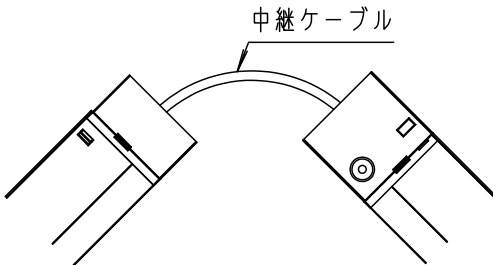

●下図の寸法範囲内で施工してください。 ※ () 内の数字は、光の広がりなどを考慮したおすすめの寸法です。

■コーニス照明 (天井付)

■コーブ照明 (据置)

本図面は3枚1組です。

2/3

品番
施工説明書
LGB50871LE1

茵 後
田 藤

パナソニック株式会社

⚠ 注意：商品には寿命があります。詳細はCLX2021AAをご参照ください。

連結取付について

水平方向に連結する場合

送り容量により、連結する台数に制限があります。必ず、1回路あたり、1.2A以下としてください。

縦（斜め）方向に連結する場合

連結長さと連結方向に制限があります。

連結長さは、3.7mまでとしてください。

電源入線タイプを下側に配置し、連結タイプは上方に配置してください。

- 器具を曲状に配置する場合は、中継ケーブル（別売）をご用意ください。

【中継ケーブル】（別売）

品番	ケーブル長さ
LGK12040	10cm
LGK12042	50cm

本図面は3枚1組です。3/3

品番
施工説明書
LGB50871LE1

茵 後
田 藤

パナソニック株式会社