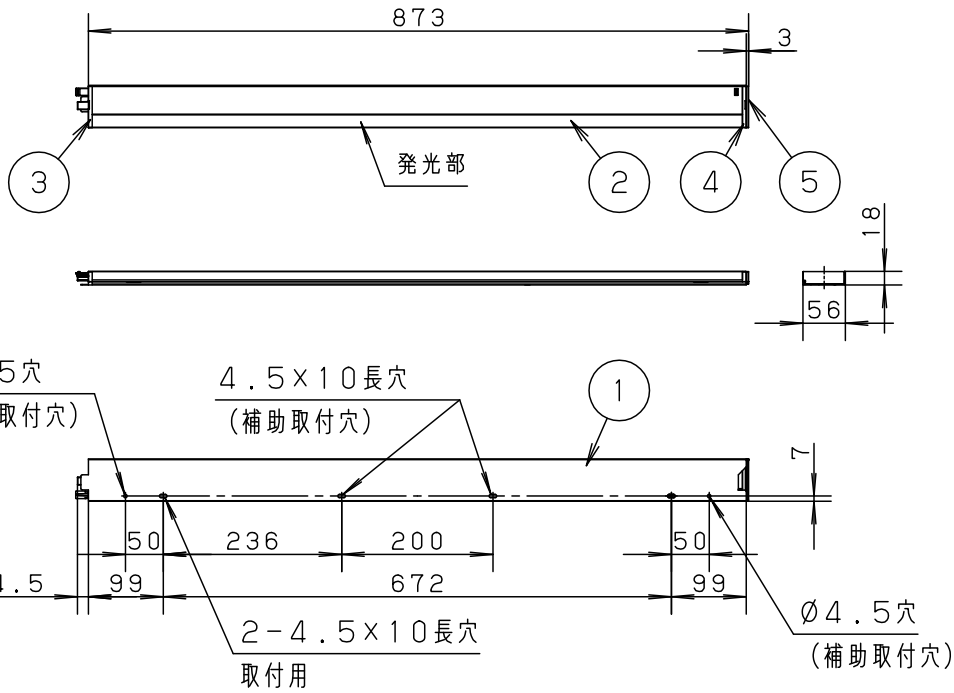

- ・両側化粧
- ・連結タイプ
- ・標準入線タイプ

本図面は3枚で1組です。 1/3

定格電圧	入力電流	消費電力						
AC100V	0.168A	16.5W	6					
LED	温白色 (3500K Ra83)	5	エンドキャップ	ポリプロピレン	ホワイト	品番	LGB50871LE1	
		4	コネクタA	ポリプロピレン	ホワイト			
器具質量	1.1kg	3	コネクタB	ポリプロピレン	ホワイト			
特記事項		2	灯具カバー	ポリカーボネート	ホワイト+乳白	菌田	後藤	
		1	取付板	鋼板 (t0.8)	高反射白色 ポリエステル粉体塗装			
部番	部品名	材質・素材厚	備考	パナソニック株式会社				

⚠ 注意：商品には寿命があります。詳細はCLX2021AAをご参照ください。

連結取付について

水平方向に連結する場合

送り容量により、連結する台数に制限があります。必ず、1回路あたり、1.2A以下としてください。

縦（斜め）方向に連結する場合

連結長さと連結方向に制限があります。

連結長さは、3.7mまでとしてください。

電源入線タイプを下側に配置し、連結タイプは上方に配置してください。