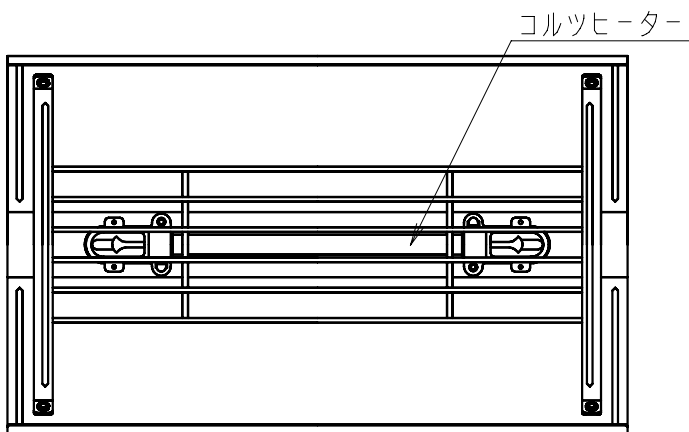

■ 仕様

品番	NK-RH12C		
定格	100V 50/60Hz 300W		
発熱体	コルツヒーター 300W・1灯式		
電源スイッチ	強(300W)・切・弱(150W)		
安全装置	電源OFFスイッチ(吊下げ時ON、落下時OFF)		
電源ケーブル	2.5m(2芯)		
プラグ	2P(7A-125V)		㊦
質量	0.8kg		
付属品	コード吊りフック 2個 コード掛け 1個		

名称				品番	
家畜用コルツヒーター				NK-RH12C	
作成年月日	'08.10.1	尺度	図面	改訂NO.	
改訂年月日	'11.4.1	Free	整理番号		
パナソニック エコシステムズ株式会社					