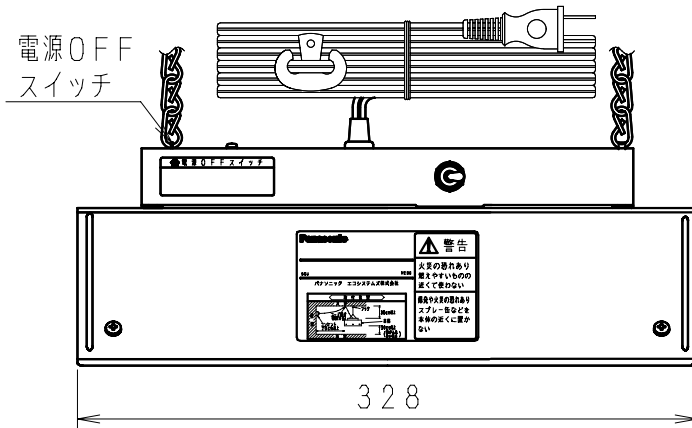

■ 仕様

品番	NK-RH12C		
定格	100V 50/60Hz 300W		
発熱体	コルツヒーター 300W・1灯式		
電源スイッチ	強(300W)・切・弱(150W)		
安全装置	電源OFFスイッチ(吊下げ時ON、落下時OFF)		
電源ケーブル	2.5m(2芯)		
プラグ	2P(7A-125V)		㊦
質量	0.8kg		
付属品	コード吊りフック 2個 コード掛け 1個		

名称				品番	
家畜用コルツヒーター				NK-RH12C	
作成年月日	'08.10.1	尺度	図面	改訂NO.	
改訂年月日	'11.4.1	Free	整理番号		
パナソニック エコシステムズ株式会社					