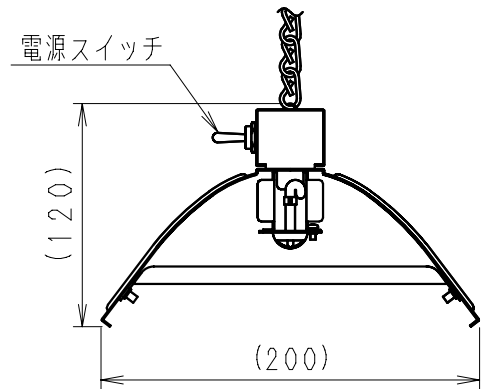

■ 仕様

品番	NK-RH12C		
定格	100V 50/60Hz 300W		
発熱体	コルツヒーター 300W・1灯式		
電源スイッチ	強(300W)・切・弱(150W)		
安全装置	電源OFFスイッチ(吊下げ時ON、落下時OFF)		
電源ケーブル	2.5m(2芯)		
プラグ	2P(7A-125V)		㊦
質量	0.8kg		
付属品	コード吊りフック 2個 コード掛け 1個		

名称				品番	
家畜用コルツヒーター				NK-RH12C	
作成年月日	'08.10.1	尺度	図面	改訂NO.	
改訂年月日	'11.4.1	Free	整理番号		
パナソニック エコシステムズ株式会社					