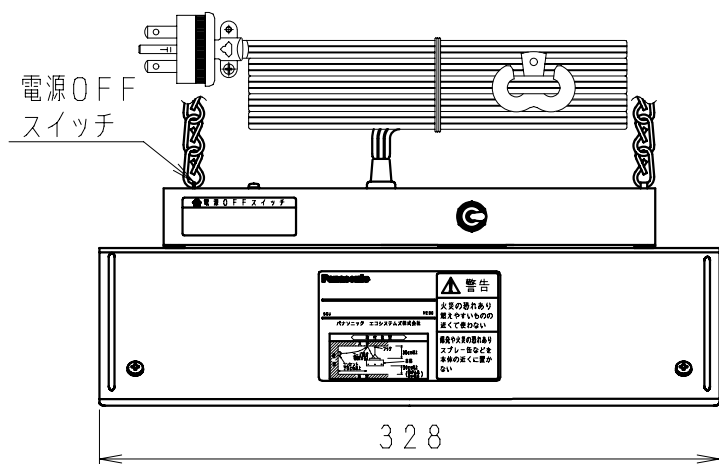

■ 仕様

品番	NK-RH22CE
定格	単相200V 50/60Hz 300W
発熱体	コルツヒーター 150W・2灯式
電源スイッチ	強(300W)・切・弱(150W)
安全装置	電源OFFスイッチ(吊下げ時ON、落下時OFF)
電源ケーブル	2.5m(3芯)
プラグ	接地2P(15A-250V) 
質量	1kg
付属品	コード吊りフック 2個 コード掛け 1個

名称			品番	
家畜用コルツヒーター			NK-RH22CE	
作成年月日	'08.10.1	尺度	図面	改訂NO.
改訂年月日	'11.4.1	Free	整理番号	
パナソニック エコシステムズ株式会社				