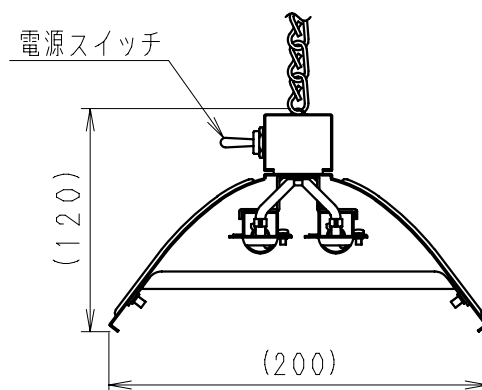

■ 仕様

品番	NK-RH22CE
定格	単相200V 50/60Hz 300W
発熱体	コルツヒーター 150W・2灯式
電源スイッチ	強(300W)・切・弱(150W)
安全装置	電源OFFスイッチ(吊下げ時ON、落下時OFF)
電源ケーブル	2.5m(3芯)
プラグ	接地2P(15A-250V) 
質量	1kg
付属品	コード吊りフック 2個 コード掛け 1個

名称			品番	
家畜用コルツヒーター			NK-RH22CE	
作成年月日	'08.10.1	尺度	図面	改訂NO.
改訂年月日	'11.4.1	Free	整理番号	
パナソニック エコシステムズ株式会社				