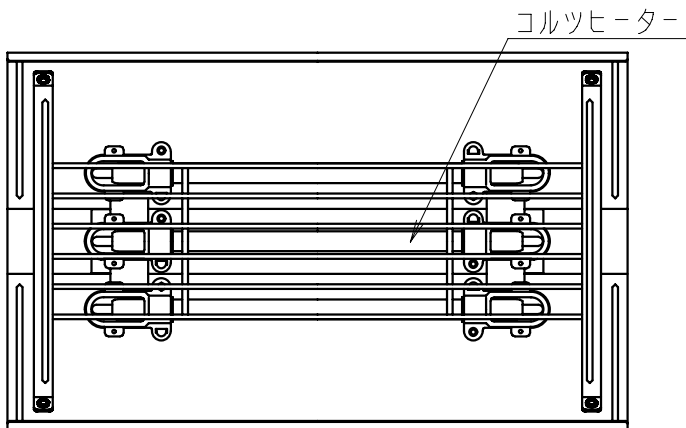

■ 仕様

品番	NK-RH24Q
定格	3相200V 50/60Hz 360W
発熱体	コルツヒーター 120W・3灯式
電源スイッチ	強(360W)・切・弱(180W)
安全装置	電源OFFスイッチ2個(吊下げ時ON、落下時OFF)
電源ケーブル	2.5m(4芯)
プラグ	接地3P(15A-250V) (㊦)
質量	1.1kg
付属品	クサリ吊り用フック 1個

名 称		品 番	
家畜用コルツヒーター		NK-RH24Q	
作成年月日	'10. 6.22	尺 度 図 面	改訂NO.
改訂年月日	'11. 4. 1	Free 整理番号	
パナソニック エコシステムズ株式会社			