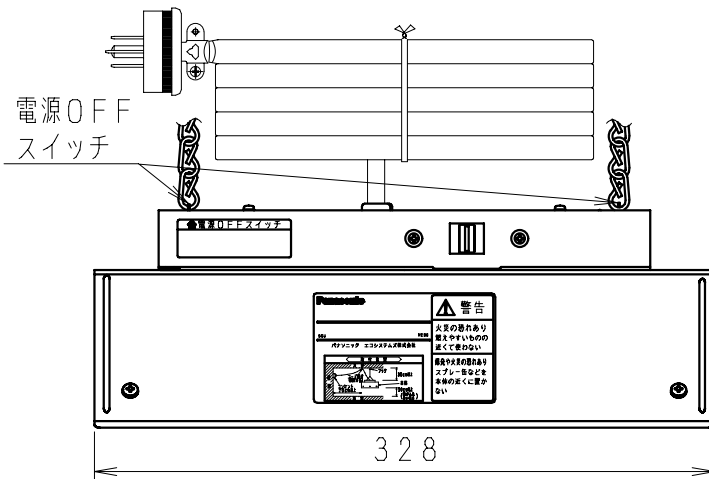

■ 仕様

品番	NK-RH24Q
定格	3相200V 50/60Hz 360W
発熱体	コルツヒーター 120W・3灯式
電源スイッチ	強(360W)・切・弱(180W)
安全装置	電源OFFスイッチ2個(吊下げ時ON、落下時OFF)
電源ケーブル	2.5m(4芯)
プラグ	接地3P(15A-250V) (㊦)
質量	1.1kg
付属品	クサリ吊り用フック 1個

名 称		品 番	
家畜用コルツヒーター		NK-RH24Q	
作成年月日	'10. 6.22	尺 度 図 面	改訂NO.
改訂年月日	'11. 4. 1	Free 整理番号	
パナソニック エコシステムズ株式会社			