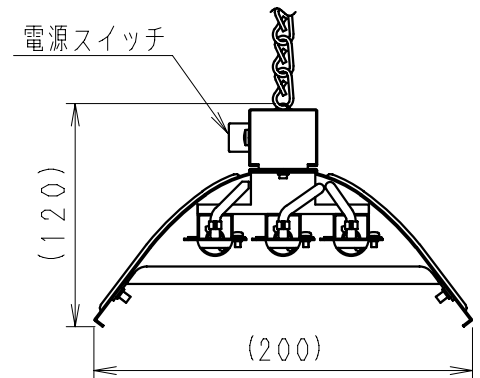

■ 仕様

品番	NK-RH24Q
定格	3相200V 50/60Hz 360W
発熱体	コルツヒーター 120W・3灯式
電源スイッチ	強(360W)・切・弱(180W)
安全装置	電源OFFスイッチ2個(吊下げ時ON、落下時OFF)
電源ケーブル	2.5m(4芯)
プラグ	接地3P(15A-250V) (㊦)
質量	1.1kg
付属品	クサリ吊り用フック 1個

名 称		品 番	
家畜用コルツヒーター		NK-RH24Q	
作成年月日	'10. 6.22	尺 度 図 面	改訂NO.
改訂年月日	'11. 4. 1	Free 整理番号	
パナソニック エコシステムズ株式会社			