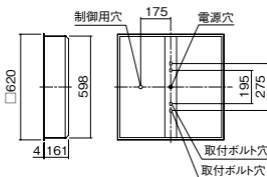

●水平天井埋込専用

セパレートセルコン(A、AN・NTタイプ)との組み合わせ可能

注)適合調光器をご使用ください。

注)調光時、角度により端面部のLEDの粒感がわかりやすくなる場合があります。

注)本体と導光パネルの間の隙間にバラツキが出る場合があります。

注)LEDにはバラツキがあるため、同一品番商品でも商品ごとに発光色、明るさが異なる場合があります。

埋込穴
□600

調光
ライコン別売

埋込高さ 180(パネ可動範囲含む)