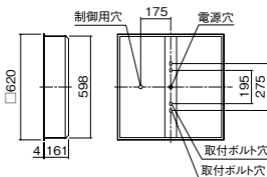

セパレートセルコン(A、AN・NTタイプ)との組み合わせ可能

注) 適合調光器をご使用ください。

注) 調光時、角度により端面部のLEDの粒感がわかりやすくなる場合があります。

注) 本体と導光パネルの間の隙間にバラツキが出る場合があります。

注) LEDにはバラツキがあるため、同一品番商品でも商品ごとに発光色、明るさが異なる場合があります。

埋込穴  
□600

調光  
ライコン別売

埋込高さ 180(パネ可動範囲含む)