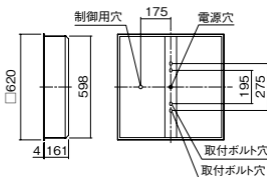

●水平天井埋込専用

セパレートセルコン(A、AN・NTタイプ)との組み合わせ可能

注)適合調光器をご使用ください。

注)調光時、角度により端面部のLEDの粒感がわかりやすくなる場合があります。

注)本体と導光パネルの間の隙間にバラツキが出る場合があります。

注)LEDにはバラツキがあるため、同一品番商品でも商品ごとに発光色、明るさが異なる場合があります。

埋込穴  
□600

調光  
ライコン別売

埋込高さ 180(パネ可動範囲含む)