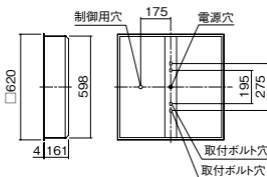

●水平天井埋込専用

セパレートセルコン(A、AN・NTタイプ)との組み合わせ可能

注)適合調光器をご使用ください。

注)調光時、角度により端面部のLEDの粒感がわかりやすくなる場合があります。

注)本体と導光パネルの間の隙間にバラツキが出る場合があります。

注)LEDにはバラツキがあるため、同一品番商品でも商品ごとに発光色、明るさが異なる場合があります。

埋込穴
□600

調光

ライコン別売

埋込高さ 180(パネ可動範囲含む)