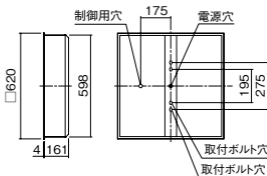

セパレートセルコン(A、AN・NTタイプ)との組み合わせ可能

注) 適合調光器をご使用ください。

注) 調光時、角度により端面部のLEDの粒感がわかりやすくなる場合があります。

注) 本体と導光パネルの間の隙間にバラツキが出る場合があります。

注) LEDにはバラツキがあるため、同一品番商品でも商品ごとに発光色、明るさが異なる場合があります。

埋込穴
□600

調光

ライコン別売

埋込高さ 180(パネ可動範囲含む)