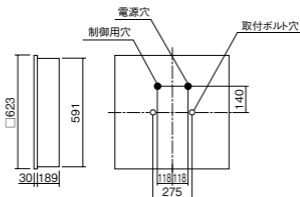

ライトコントロール・信号線式(LED・インバータ蛍光灯用)NQ21535U・NQ21532U

セパレートセルコン(A、AN・NTタイプ)との組み合わせ可能

●水平天井埋込専用

FYY26620J後継品

注)適合調光器をご使用ください。

注)LEDにはバラツキがあるため、同一品番商品でも商品ごとに発光色、明るさが異なる場合があります。

埋込穴
□600

調光

ライコン別売

埋込高さ 189