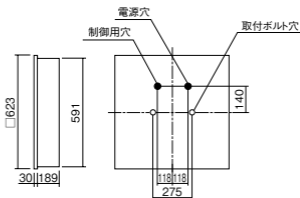

LED内蔵・電源ユニット内蔵

幅□623・埋込穴□600・埋込高189・重10.2kg

仕様:本体:鋼板(高反射白色粉体塗装)

パネル:アクリル(乳白)

枠:アルミ(シルバーメタリック)

光源寿命40000時間(光束維持率85%)

備考:適合調光器(別売):ライトマネージャーFx NQ28861K・NQ28841K

信号線式ライコンNQ21526・NQ21516・NQ21506・NQ21505・NQ21502

ライトコントロール・信号線式(LED・インバータ蛍光灯用)NQ21535U・NQ21532U

セパレートセルコン(A、AN・NTタイプ)との組み合わせ可能

●水平天井埋込専用

FYY26622J後継品

注)適合調光器をご使用ください。

注)LEDにはバラツキがあるため、同一品番商品でも商品ごとに発光色、明るさが異なる場合があります。

埋込穴
□600

調光
ライコン別売

埋込高さ 189