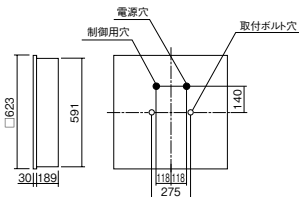

SmartArchi

FYY26623T_{LT9}(100-242V)

電球色(3000K)

Ra83

◎希望小売価格 **132,300**円(税抜)

※掲載の価格には消費税は含まれていません。

(6195 lm)(59W)(105.0 lm/W) Ⓢ

<約25~100%連続調光型>

LED内蔵・電源ユニット内蔵

幅□623・埋込穴□600・埋込高189・重10.2kg

仕様:本体:鋼板(高反射白色粉体塗装)

パネル:アクリル(乳白)

枠:アルミ(シルバーメタリック)

光源寿命40000時間(光束維持率85%)

備考:適合調光器(別売):ライトマネージャーFx NQ28861K・NQ28841K

信号線式ライコンNQ21526・NQ21516・NQ21506・NQ21505・NQ21502

ライトコントロール・信号線式(LED・インバータ蛍光灯用)NQ21535U・NQ21532U

セパレートセルコン(A、AN・NTタイプ)との組み合わせ可能

●水平天井埋込専用

FYY26623J後継品

注)適合調光器をご使用ください。

注)LEDにはバラツキがあるため、同一品番商品でも商品ごとに発光色、明るさが異なる場合があります。

埋込穴
□600

G
購入

調光
ライコン別売

埋込高さ 189