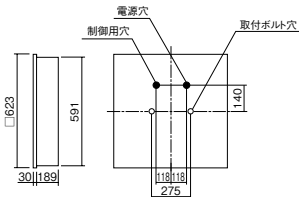

LED内蔵・電源ユニット内蔵

幅□623・埋込穴□600・埋込高189・重10.2kg

仕様: 本体: 鋼板(高反射白色粉体塗装)

パネル: アクリル(乳白)

枠: アルミ(クールホワイト)

光源寿命40000時間(光束維持率85%)

備考: 適合調光器(別売): ライトマネージャーFx NQ28861K・NQ28841K

信号線式ライコンNQ21526・NQ21516・NQ21506・NQ21505・NQ21502

ライトコントロール・信号線式(LED・インバータ蛍光灯用)NQ21535U・NQ21532U

セパレートセルコン(A、AN・NTタイプ)との組み合わせ可能

●水平天井埋込専用

FYY26624J後継品

注) 適合調光器をご使用ください。

注) LEDにはパラツキがあるため、同一品番商品でも商品ごとに発光色、明るさが異なる場合があります。

埋込穴
□600

調光

ライコン別売

埋込高さ 189