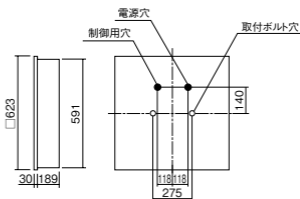

SmartArchi

FYY26627T LT9 (100-242V)

電球色 (3000K)

Ra83

希望小売価格 **132,300**円(税抜)

※掲載の価格には消費税は含まれていません。

(6195 lm) (59W) (105.0 lm/W)

<約25~100%連続調光型>

LED内蔵・電源ユニット内蔵

幅□623・埋込穴□600・埋込高189・重10.2kg

仕様: 本体: 鋼板(高反射白色粉体塗装)

パネル: アクリル(乳白)

枠: アルミ(クールホワイト)

光源寿命40000時間(光束維持率85%)

備考: 適合調光器(別売): ライトマネージャーFx NQ28861K・NQ28841K

信号線式ライコンNQ21526・NQ21516・NQ21506・NQ21505・NQ21502

ライトコントロール・信号線式(LED・インバータ蛍光灯用)NQ21535U・NQ21532U

セパレートセルコン(A、AN・NTタイプ)との組み合わせ可能

●水平天井埋込専用

FYY26627J後継品

注)適合調光器をご使用ください。

注)LEDにはパラツキがあるため、同一品番商品でも商品ごとに発光色、明るさが異なる場合があります。

埋込穴
□600

購入

調光
ライコン別売

埋込高さ 189