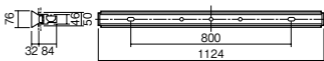

連結用器具:FYY26677J(連結中用)・FYY26681J(連結端用)

●水平天井埋込専用

セパレートセルコン(A、AN・NTタイプ)との組み合わせ可能

FYY26673C後継品

注)適合調光器をご使用ください。

注)LEDにはパラツキがあるため、同一品番商品でも商品ごとに発光色、明るさが異なる場合があります。

埋込穴
50×1111

調光
ライコン別売