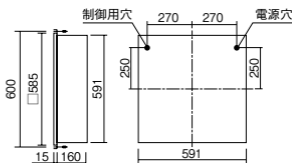

信号線式ライコンNQ21526・NQ21516・NQ21506・NQ21505・NQ21502

ライトコントロール・信号線式(LED・インバータ蛍光灯用)NQ21535U・NQ21532U

取付枠は、別途手配ください。

セパレートセルコン(A、AN・NTタイプ)との組み合わせ可能

●水平天井埋込専用

FYY26684C後継品

注)取付枠別売

注)適合調光器をご使用ください。

注)LEDにはバラツキがあるため、同一品番商品でも商品ごとに発光色、明るさが異なる場合があります。

調光

ライコン別売

埋込高さ 160

注)取付枠込みの図面です。