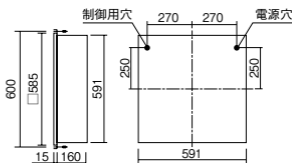

信号線式ライコンNQ21526・NQ21516・NQ21506・NQ21505・NQ21502

ライトコントロール・信号線式(LED・インバータ蛍光灯用)NQ21535U・NQ21532U

取付枠は、別途手配ください。

セパレートセルコン(A、AN・NTタイプ)との組み合わせ可能

●水平天井埋込専用

FYY26685C後継品

注)取付枠別売

注)適合調光器をご使用ください。

注)LEDにはバラツキがあるため、同一品番商品でも商品ごとに発光色、明るさが異なる場合があります。

調光

ライコン別売

埋込高さ 160

注)取付枠込みの図面です。