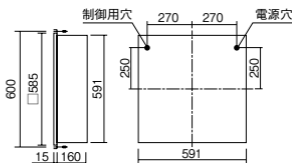

信号線式ライコンNQ21526・NQ21516・NQ21506・NQ21505・NQ21502

ライトコントロール・信号線式(LED・インバータ蛍光灯用)NQ21535U・NQ21532U

取付枠は、別途手配ください。

セパレートセルコン(A、AN・NTタイプ)との組み合わせ可能

●水平天井埋込専用

FYY26686C後継品

注)取付枠別売

注)適合調光器をご使用ください。

注)LEDにはバラツキがあるため、同一品番商品でも商品ごとに発光色、明るさが異なる場合があります。

調光

ライコン別売

埋込高さ 160

注)取付枠込みの図面です。