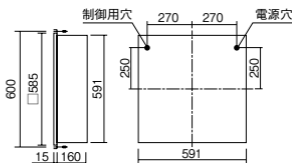

信号線式ライコンNQ21526・NQ21516・NQ21506・NQ21505・NQ21502

ライトコントロール・信号線式(LED・インバータ蛍光灯用)NQ21535U・NQ21532U

取付枠は、別途手配ください。

セパレートセルコン(A、AN・NTタイプ)との組み合わせ可能

●水平天井埋込専用

FYY26687C後継品

注)取付枠別売

注)適合調光器をご使用ください。

注)LEDにはバラツキがあるため、同一品番商品でも商品ごとに発光色、明るさが異なる場合があります。

調光

ライコン別売

埋込高さ 160

注)取付枠込みの図面です。