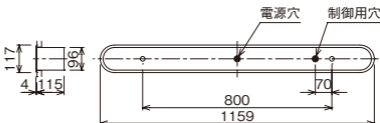

LED内蔵・電源ユニット内蔵

幅117・長1159・埋込穴100×1142・埋込高115・重5.3kg

仕様: 本体: 亜鉛鋼板

反射板・枠: アルミ(ホワイトつや消し仕上)

パネル: アクリル

埋込穴ゲージ付

光源寿命40000時間(光束維持率85%)

備考: 適合調光器(別売): ライトマネージャーFx NQ28861K・NQ28841K

信号線式ライコンNQ21526・NQ21516・NQ21506・NQ21505・NQ21502

連結用器具: FYY51011J(連結左用)・FYY51012J(連結中用)・FYY51013J(連結右用)

単体用

セパレートセルコン(A、AN・NTタイプ)との組み合わせ可能

●水平天井埋込専用

FYY51010後継品

注) 適合調光器をご使用ください。

注) LEDにはバラツキがあるため、同一品番商品でも商品ごとに発光色、明るさが異なる場合があります。

埋込穴ゲージ付

埋込高さ 115