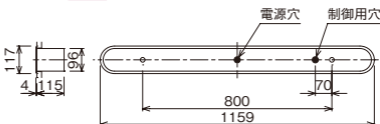

LED内蔵・電源ユニット内蔵

幅117・長1159・埋込穴100×1142・埋込高115・重5.3kg

仕様: 本体: 亜鉛鋼板

反射板・枠: アルミ(ホワイトつや消し仕上)

パネル: アクリル

埋込穴ゲージ付

光源寿命40000時間(光束維持率85%)

備考: 適合調光器(別売): ライトマネージャーFx NQ28861K・NQ28841K

信号線式ライコンNQ21526・NQ21516・NQ21506・NQ21505・NQ21502

連結用器具: FYY51021J(連結左用)・FYY51022J(連結中用)・FYY51023J(連結右用)

単体用

セパレートセルコン(A、AN・NTタイプ)との組み合わせ可能

●水平天井埋込専用

FYY51020後継品

注) 適合調光器をご使用ください。

注) LEDにはバラツキがあるため、同一品番商品でも商品ごとに発光色、明るさが異なる場合があります。

埋込穴ゲージ付

埋込高さ 115