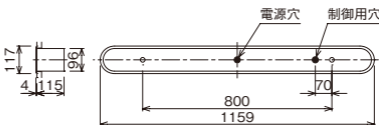

SmartArchi

FYY51030JLT9 (100-242V)

電球色(3000K)

Ra83

◎希望小売価格 **79,000**円(税抜)

※掲載の価格には消費税は含まれていません。

(2190 lm) (31W) (70.6 lm/W) Ⓔ

<約25~100%連続調光型>

LED内蔵・電源ユニット内蔵

幅117・長1159・埋込穴100×1142・埋込高115・重5.3kg

仕様: 本体: 亜鉛鋼板

反射板・枠: アルミ(ホワイトつや消し仕上)

パネル: アクリル

埋込穴ゲージ付

光源寿命40000時間(光束維持率85%)

備考: 適合調光器・ライトマネージャーFx・NQ28861K (別売)・NQ28841K (別売)

信号線式ライコンNQ21505 (別売)・信号線式ライコンNQ21502 (別売)

ライトコントロール・信号線式(LED・インバータ蛍光灯用)NQ21595U (別売)・NQ21592U (別売)・NQ21585U (別売)・NQ21582U (別売)・NQ21535U (別売)・NQ21532U (別売)

連結用器具・FYY51031J (連結左用)・FYY51032J (連結中用)・FYY51033J (連結右用)

単体用

セパレートセルコン(A、AN・NTタイプ)との組み合わせ可能

●水平天井埋込専用

FYY51030後継品

注)適合調光器をご使用ください。

注)LEDにはバラツキがあるため、同一品番商品でも商品ごとに発光色、明るさが異なる場合があります。

埋込穴ゲージ付

調光
ライコン別売

光源
光束角
30°