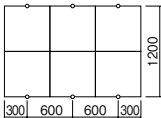

FYY80046

㊚希望小売価格 **45,600**円(税抜) ㊚

※掲載の価格には消費税は含まれていません。

6台用取付枠

取付枠形状：1225×1825・天井切込穴寸法：
1210×1810

仕様：本体：アルミ(シルバーメタリック)

接続金具：亜鉛鋼板

備考：適合照明器具台数：FYY26684J LT9×6台・
FYY26685J LT9×6台・FYY26686J LT9×6
台・FYY26687J LT9×6台

注)照明器具はシステム構成に必要です。
別途ご手配ください。