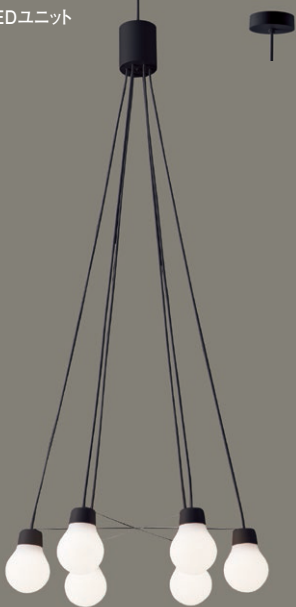

# LEDユニット

受 LGB19629BKCE1(100V)

~6畳

温白色(3500K)

Ra83

希望小売価格 104,000円(税抜)

消費電力27.6W

※掲載の価格には消費税は含まれていません。 入力電流0.45A

LEDユニット内蔵6個・電源ユニット直付タイプ  
ト内蔵

幅φ575・高142・全高1500~  
3000調節可能・重2.0kg

60形電球  
6灯相当

- ブラック
  - プラスチックカバー(乳白つや消し)
  - 光源寿命40000時間(光束維持率70%)
- コード支持棒付/コード150cm収納可能/60形電球6灯器具相当/55度までの傾斜天井に取付可能

●調光操作不可  
固有エネルギー消費効率101.0 lm/W (2790 lm・27.6W)