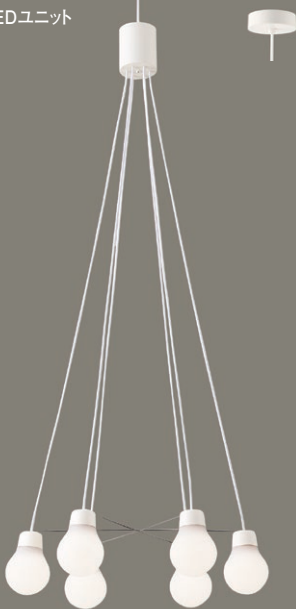

# LEDユニット

Ⓢ **LGB19629WKCE1** (100V)

希望小売価格 **104,000円**(税抜)

※掲載の価格には消費税は含まれていません。 消費電力27.6W 入力電流0.45A

~6畳

温白色(3500K)

Ra83

LEDユニット内蔵6個・電源ユニット内蔵 直付タイプ

幅φ575・高142・全高1500~  
3000調節可能・重2.0kg

60形電球  
6灯相当

- ホワイト
- プラスチックカバー(乳白つや消し)
- 光源寿命40000時間(光束維持率70%)
- コード支持棒付/コード150cm収納可能/60形電球6灯器具相当/55度までの傾斜天井に取付可能

●調光操作不可  
固有エネルギー消費効率101.0 lm/W (2790 lm・27.6W)

LED交換  
可能  
LEDユニット