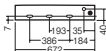

ブル使用可能(LGK12043、LGK12041・別売)

●適合ライコン(別売)との組み合わせで100%~5%
調光可能

固有エネルギー消費効率85.4 lm/W (1025 lm・
12W)

LED交換
不可
LED内蔵

調光
可能

拡散

G
購入

(背面図)