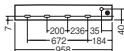

ブル使用可能(LGK12043、LGK12041・別売)

●適合ライコン(別売)との組み合わせで100%~5%
調光可能

固有エネルギー消費効率91.2 lm/W (1670 lm・
18.3W)

LED交換
不可
LED内蔵

調光
可能

拡散

(背面図)