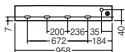

ブル使用可能(LGK12043、LGK12041・別売)

●適合ライコン(別売)との組み合わせで100%~5%  
調光可能

固有エネルギー消費効率84.1 lm/W (1540 lm・  
18.3W)

LED交換  
不可

調光  
可能

拡散

LED内蔵

(背面図)