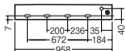

ブル使用可能(LGK12043、LGK12041・別売)

●適合ライコン(別売)との組み合わせで100%~5%  
調光可能

固有エネルギー消費効率80.6 lm/W (1475 lm・  
18.3W)

LED交換  
不可  
LED内蔵

調光  
可能

拡散

(背面図)