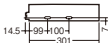

L300/連結用
片側化粧/広面

明るさフリー(ライコン別売)
ON/OFF使用時ライコン不要

○LGB51210xG1 (100V)

昼白色(5000K)

Ra83

希望小売価格 **29,000円**(税抜)

消費電力6.3W

※掲載の価格には消費税は含まれていません。入力電流0.065A

LED内蔵・電源ユニット内蔵

ケアフル施工

幅56・長301エンド込+別でコネクタ部・高
18・重0.4kg

●プラスチックカバー(乳白)

●光源寿命40000時間(光束維持率70%)

片側化粧配光/建築化照明用/壁面(縦・横向き)・
天井面・据置取付専用/送り用コネクタ付/連結タ
イプ(標準入線)/位相制御式(2線式)/中継ケー
ブル使用可能(LGK12042、LGK12040・別売)

●適合ライコン(別売)との組み合わせで100%~5%
調光可能

●単独での使用不可

●電源投入タイプ(別売)が必要です。

固有エネルギー消費効率85.3 lm/W (538 lm・
6.3W)

LED交換
不可
LED内蔵

調光
可能

拡散

(背面図)