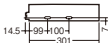

L300/連結用
片側化粧/広面

明るさフリー(ライコン別売)
ON/OFF使用時ライコン不要

○LGB51212xG1 (100V)

電球色(2700K)

Ra83

希望小売価格 **29,000円**(税抜)

消費電力6.3W

※掲載の価格には消費税は含まれていません。入力電流0.065A

LED内蔵・電源ユニット内蔵

ケアフル施工

幅56・長301エンド込+別でコネクタ部・高
18・重0.4kg

●プラスチックカバー(乳白)

●光源寿命40000時間(光束維持率70%)

片側化粧配光/建築化照明用/壁面(縦・横向き)・
天井面・据置取付専用/送り用コネクタ付/連結タ
イプ(標準入線)/位相制御式(2線式)/中継ケー
ブル使用可能(LGK12042、LGK12040・別売)

●適合ライコン(別売)との組み合わせで100%~5%
調光可能

●単独での使用不可

●電源投入タイプ(別売)が必要です。

固有エネルギー消費効率75.3 lm/W (475 lm・
6.3W)

LED交換
不可

調光
可能

拡散

(背面図)