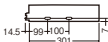

L300/連結用
両側化粧/広面

明るさフリー(ライコン別売)
ON/OFF使用時ライコン不要

○LGB51215xG1 (100V)

昼白色(5000K)

Ra83

希望小売価格 **29,000円**(税抜)

消費電力6.3W

※掲載の価格には消費税は含まれていません。入力電流0.065A

LED内蔵・電源ユニット内蔵

ケアフル施工

幅56・長301エンド込+別でコネクタ部・高
18・重0.4kg

●プラスチックカバー(乳白)

●光源寿命40000時間(光束維持率70%)

両側化粧配光/建築化照明用/壁面(縦・横向き)・
天井面・据置取付専用/送り用コネクタ付/連結タ
イプ(標準入線)/位相制御式(2線式)/中継ケー
ブル使用可能(LGK12042、LGK12040・別売)

●適合ライコン(別売)との組み合わせで100%~5%
調光可能

●単独での使用不可

●電源投入タイプ(別売)が必要です。

固有エネルギー消費効率64.2 lm/W (405 lm・
6.3W)

LED交換
不可
LED内蔵

調光
可能

拡散

(背面図)