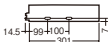

L300/連結用
両側化粧/広面

明るさフリー(ライコン別売)
ON/OFF使用時ライコン不要

○LGB51217xG1 (100V)

電球色(2700K)

Ra83

希望小売価格 **29,000円**(税抜)

消費電力6.3W

※掲載の価格には消費税は含まれていません。入力電流0.065A

LED内蔵・電源ユニット内蔵

ケアフル施工

幅56・長301エンド込+別でコネクタ部・高
18・重0.4kg

●プラスチックカバー(乳白)

●光源寿命40000時間(光束維持率70%)

両側化粧配光/建築化照明用/壁面(縦・横向き)・
天井面・据置取付専用/送り用コネクタ付/連結タ
イプ(標準入線)/位相制御式(2線式)/中継ケー
ブル使用可能(LGK12042、LGK12040・別売)

●適合ライコン(別売)との組み合わせで100%~5%
調光可能

●単独での使用不可

●電源投入タイプ(別売)が必要です。

固有エネルギー消費効率57.1 lm/W (360 lm・
6.3W)

LED交換
不可
LED内蔵

調光
可能

拡散

(背面図)