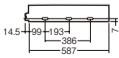

L600/連結用
両側化粧/広面

明るさフリー(ライコン別売)
ON/OFF使用時ライコン不要

○LGB51236xG1 (100V)

温白色(3500K)
Ra83

希望小売価格 **32,000円**(税抜)

消費電力12W

※掲載の価格には消費税は含まれていません。入力電流0.125A

LED内蔵・電源ユニット内蔵

ケアフル施工

幅56・長587エンド込+別でコネクタ部・高18・重0.7kg

1. ●プラスチックカバー(乳白)
   - ●光源寿命40000時間(光束維持率70%)
   - ●両側化粧配光/建築化照明用/壁面(縦・横向き)・天井面・据置取付専用/送り用コネクタ付/連結タイプ(標準入線)/位相制御式(2線式)/中継ケーブル使用可能(LGK12042、LGK12040・別売)
   - ●適合ライコン(別売)との組み合わせで100%~5%調光可能
   - ●単独での使用不可
   - ●電源投入タイプ(別売)が必要です。
2. 固有エネルギー消費効率63.7 lm/W (765 lm・12W)

LED交換不可	調光可能	拡散
LED内蔵		

(背面図)